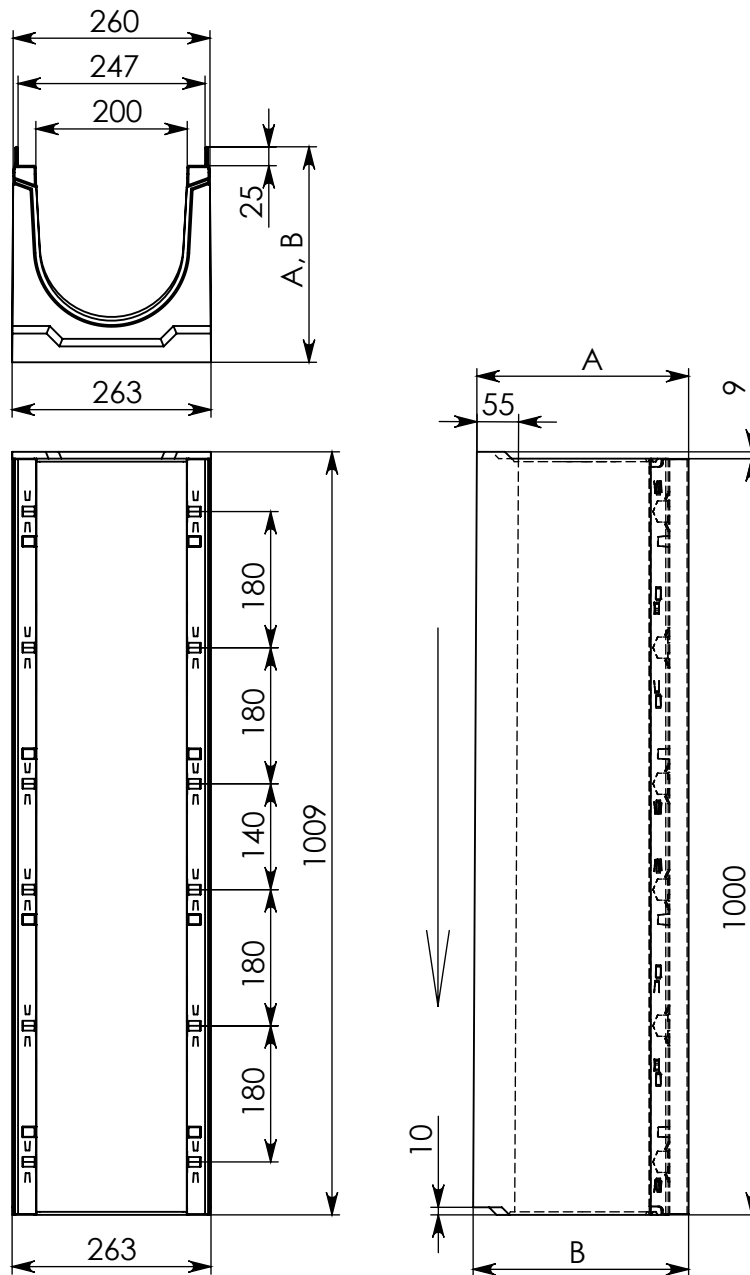

Арт. 14776-14785  
 ВГУ-Z Универсальный лоток DN 200, №1-10,  
 с оцинкованной насадкой 0,5% уклон.

Артикул	A	B
Арт. 14776	280	285
Арт. 14777	285	290
Арт. 14778	290	295
Арт. 14779	295	300
Арт. 14780	300	305
Арт. 14781	305	310
Арт. 14782	310	315
Арт. 14783	315	320
Арт. 14784	320	325
Арт. 14785	325	330